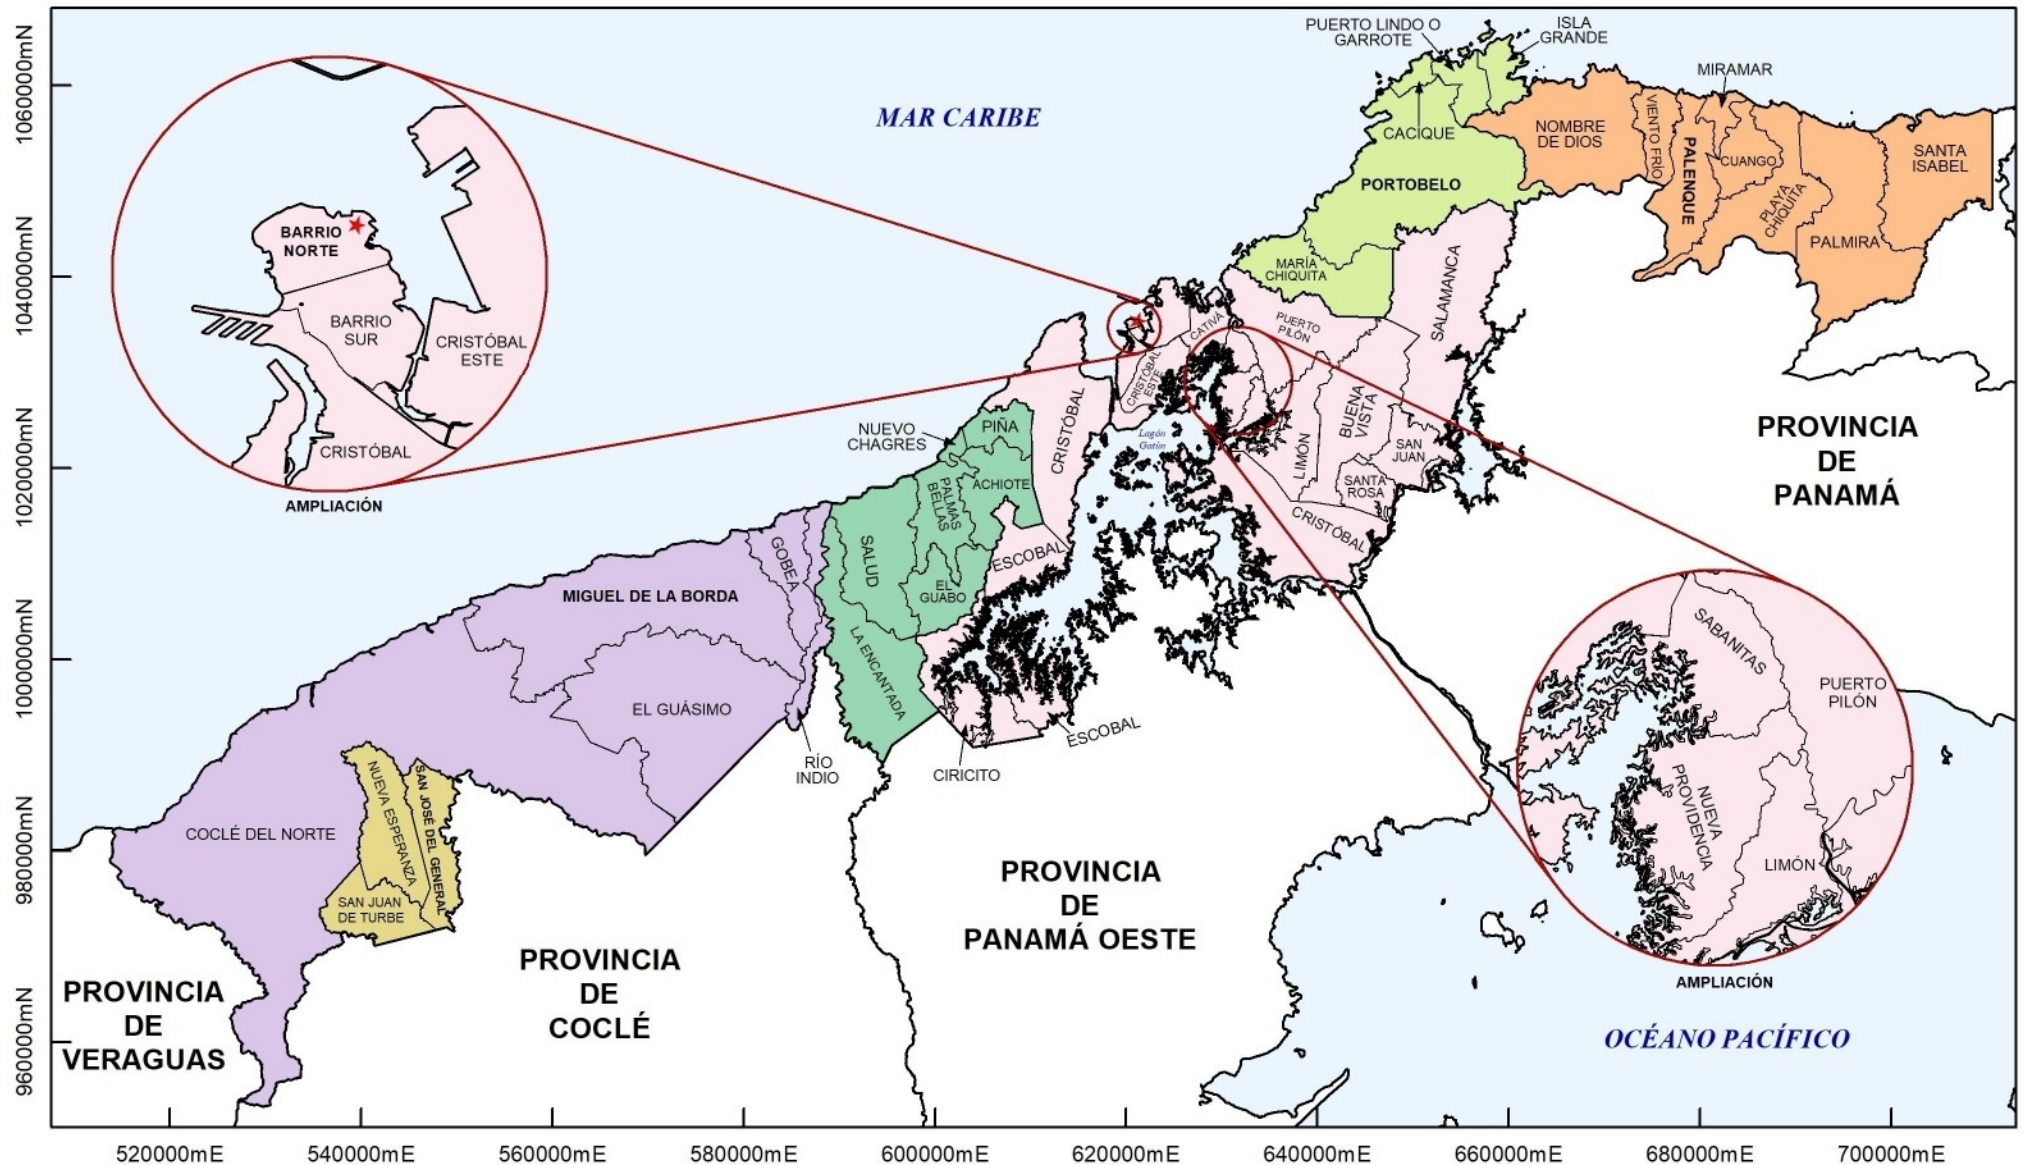

DIVISIÓN POLÍTICA ADMINISTRATIVA DE LA PROVINCIA DE COLÓN, POR DISTRITOS Y CORREGIMIENTOS: AÑO 2020

LEYENDA	
<ul style="list-style-type: none"> ★ CABECERA DE PROVINCIA DISTRITOS CHAGRES COLÓN 	<ul style="list-style-type: none"> DONOSO OMAR TORRIJOS HERRERA PORTOBELLO SANTA ISABEL

Escala Gráfica

0 7 14 21 28 35
Kilómetros

Fuente: Contraloría General de la República,
Instituto Nacional de Estadística y Censo,
Departamento de Cartografía y SIG

* 6 DISTRITOS Y 43 CORREGIMIENTOS.